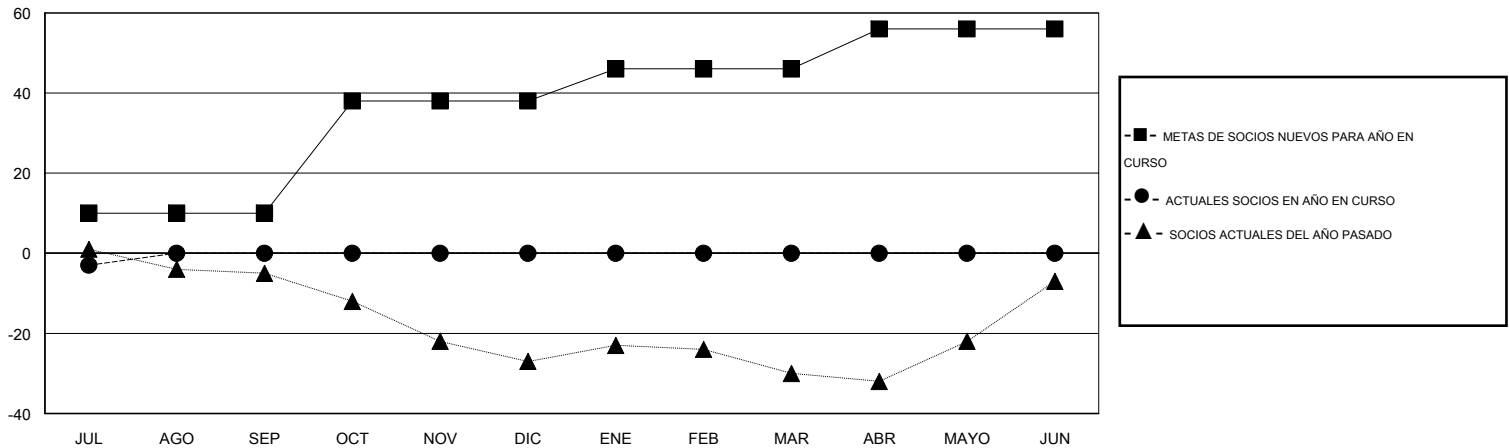

MONTHLY MEMBERSHIP PROGRESS REPORT

District J 2

Results as of: 7/31/2015

GMT: Pedro Marrello

UBICACIÓN URUGUAY

GMT DE AE 3

Clubes					socios				
RESULTADOS DE 2015-2016					RESULTADOS DE 2015-2016				
TRIMESTRE	META DE CLUBES NUEVOS	NUEVOS CLUBES	CLUBES DADOS DE BAJA	GANANCIA/PÉRDIDA NETA	TRIMESTRE	META DE SOCIOS NUEVOS	SOCIOS FUNDADORES Y SOCIOS AÑADIDOS	SOCIOS DADOS DE BAJA	GANANCIA/PÉRDIDA NETA
JUL/AGO/SEP	0	0	0	0	JUL/AGO/SEP	10	4	7	-3
OCT/NOV/DIC	1	0	0	0	OCT/NOV/DIC	28	0	0	0
ENE/FEB/MAR	0	0	0	0	ENE/FEB/MAR	8	0	0	0
ABR/MAYO/JUN	0	0	0	0	ABR/MAYO/JUN	10	0	0	0

METAS Y CIFRA ACUMULATIVA DE CLUBES NUEVOS

METAS Y CIFRA ACUMULATIVA DE SOCIOS

CLUBES DADOS DE BAJA: 0	1 CLUBS OF 36 AÑADIERON 1 O MÁS SOCIOS NUEVOS	DISTRIBUCIÓN POR SEXO
		MASCULINO 454 (54.63%)
		FEMENINO 377 (45.37%)
SOCIOS DADOS DE BAJA	CLIC AQUÍ PARA DATOS DE SALUD DE CLUB	SOCIOS EN UNIDAD FAMILIAR 149
FALLECIDOS 0		CABEZA DE FAMILIA 70
CLUB CANCELADO 0		NO ES CABEZA DE FAMILIA 79
OTRO 7		
TOTAL 7		