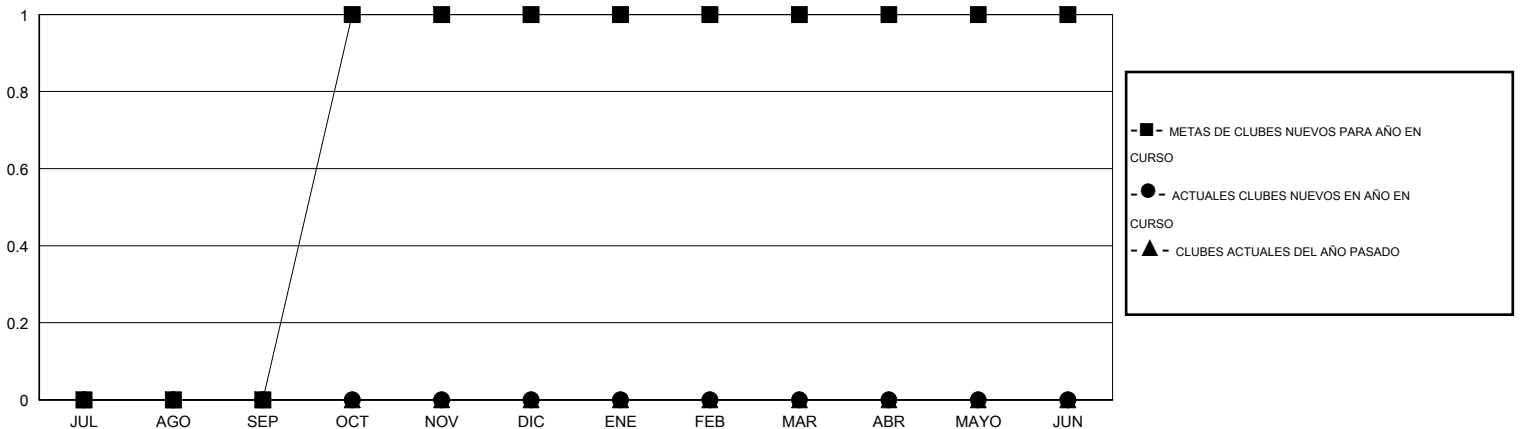

MONTHLY MEMBERSHIP PROGRESS REPORT

District J 2

Results as of: 7/31/2015

GMT: Pedro Marrello

UBICACIÓN URUGUAY

GMT DE AE 3

Clubes					socios				
RESULTADOS DE 2015-2016					RESULTADOS DE 2015-2016				
TRIMESTRE	META DE CLUBES NUEVOS	NUEVOS CLUBES	CLUBES DADOS DE BAJA	GANANCIA/PÉRDIDA NETA	TRIMESTRE	META DE SOCIOS NUEVOS	SOCIOS FUNDADORES Y SOCIOS AÑADIDOS	SOCIOS DADOS DE BAJA	GANANCIA/PÉRDIDA NETA
JUL/AGO/SEP	0	0	0	0	JUL/AGO/SEP	10	4	7	-3
OCT/NOV/DIC	1	0	0	0	OCT/NOV/DIC	28	0	0	0
ENE/FEB/MAR	0	0	0	0	ENE/FEB/MAR	8	0	0	0
ABR/MAYO/JUN	0	0	0	0	ABR/MAYO/JUN	10	0	0	0

METAS Y CIFRA ACUMULATIVA DE CLUBES NUEVOS

METAS Y CIFRA ACUMULATIVA DE SOCIOS

CLUBES DADOS DE BAJA: 0	1 CLUBS OF 36 AÑADIERON 1 O MÁS SOCIOS NUEVOS	DISTRIBUCIÓN POR SEXO
		MASCULINO 454 (54.63%)
		FEMENINO 377 (45.37%)
SOCIOS DADOS DE BAJA	CLIC AQUÍ PARA DATOS DE SALUD DE CLUB	SOCIOS EN UNIDAD FAMILIAR 149
FALLECIDOS 0		CABEZA DE FAMILIA 70
CLUB CANCELADO 0		NO ES CABEZA DE FAMILIA 79
OTRO 7		
TOTAL 7		